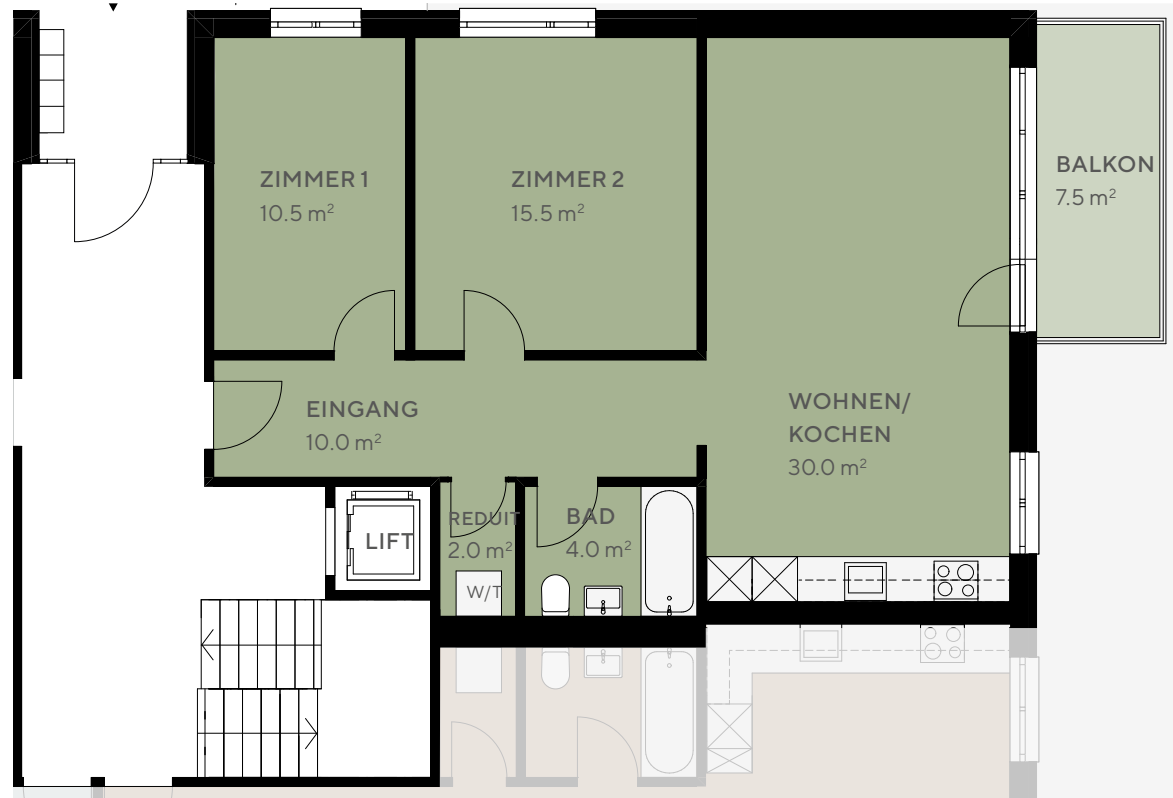

Sissila

Wohnen in
Rheinkultur

Wohnung 01

Erdgeschoss

3.0-ZIMMER-WOHNUNG

Wohnfläche: ca. 72.0 m²
Balkon: ca. 7.5 m²
Gartensitzplatz

M1:100

Änderungen und Abweichungen gegenüber den publizierten Angaben bleiben ausdrücklich vorbehalten. Keine Haftung.