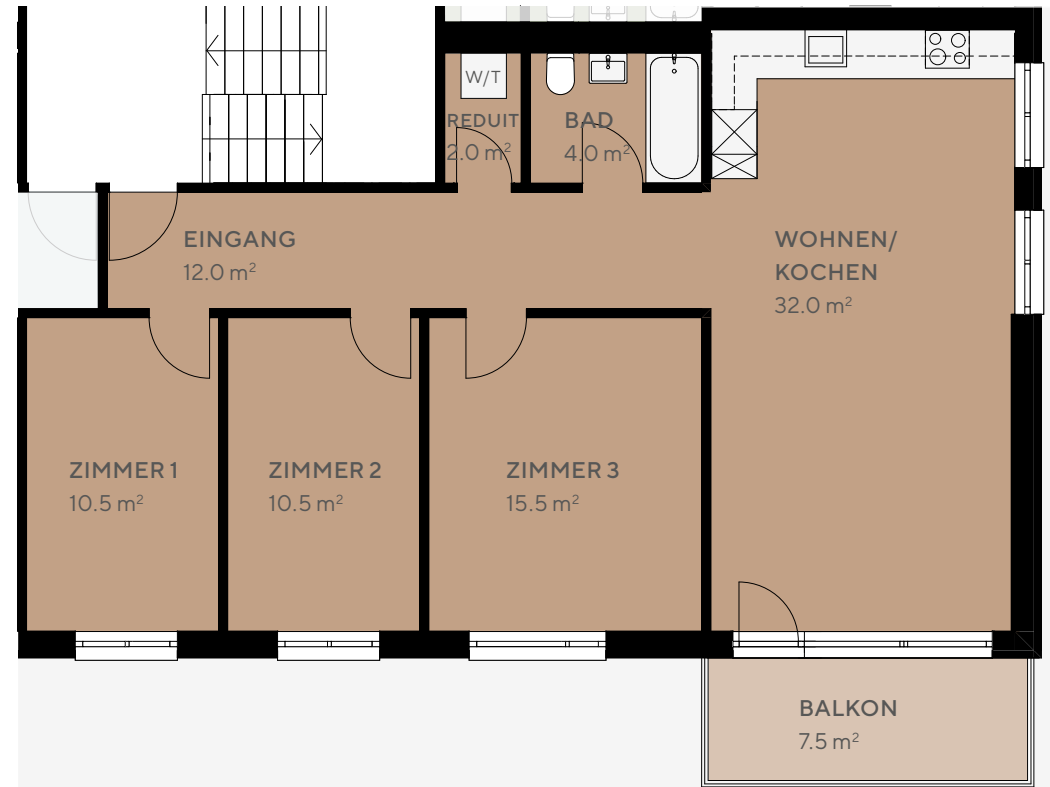

Wohnung 02

Erdgeschoss

4.0-ZIMMER-WOHNUNG

Wohnfläche: ca. 86.5 m²
Balkon: ca. 7.5 m²
Gartensitzplatz

M1:100

Änderungen und Abweichungen gegenüber den publizierten Angaben bleiben ausdrücklich vorbehalten. Keine Haftung.