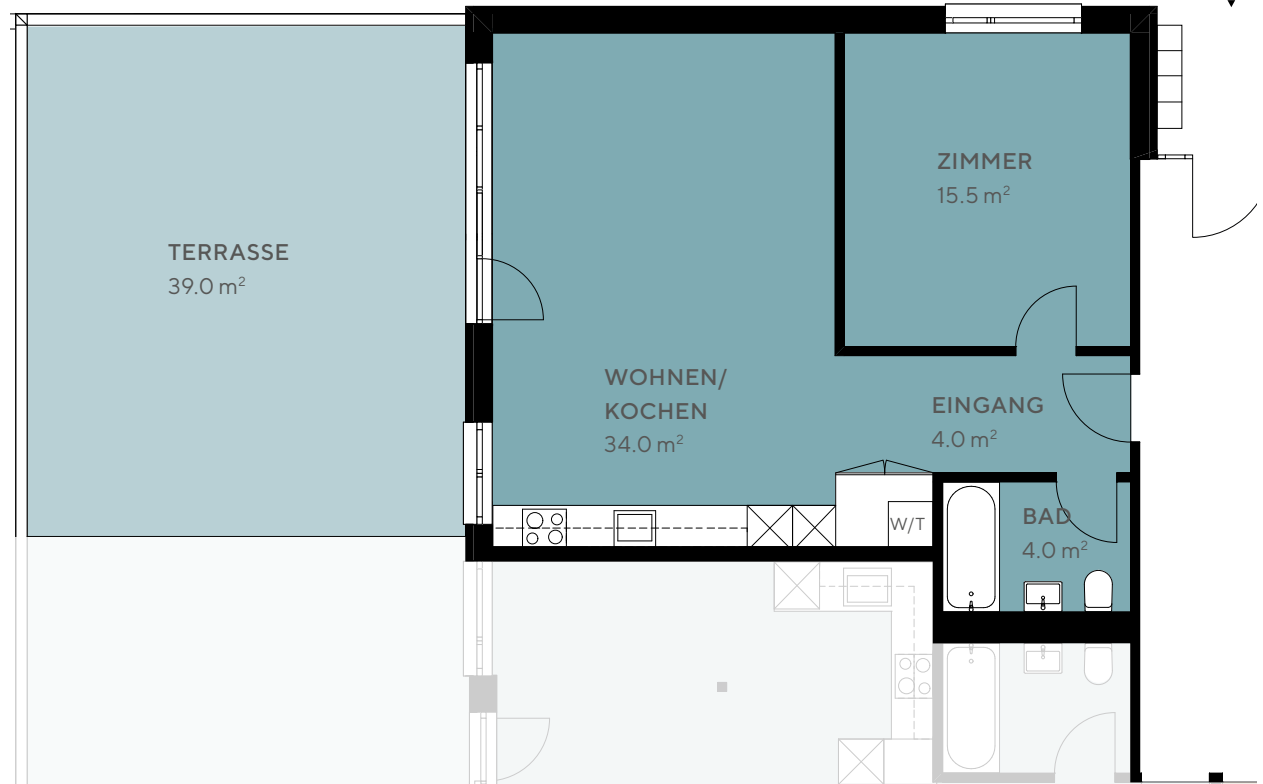

# Sissila

Wohnen in  
Rheinkultur

## Wohnung 04

Erdgeschoss

### 2.0-ZIMMER-WOHNUNG

Wohnfläche: ca. 57.5 m<sup>2</sup>  
Terasse: ca. 39.0 m<sup>2</sup>

M1:100

Änderungen und Abweichungen gegenüber den publizierten Angaben bleiben ausdrücklich vorbehalten. Keine Haftung.