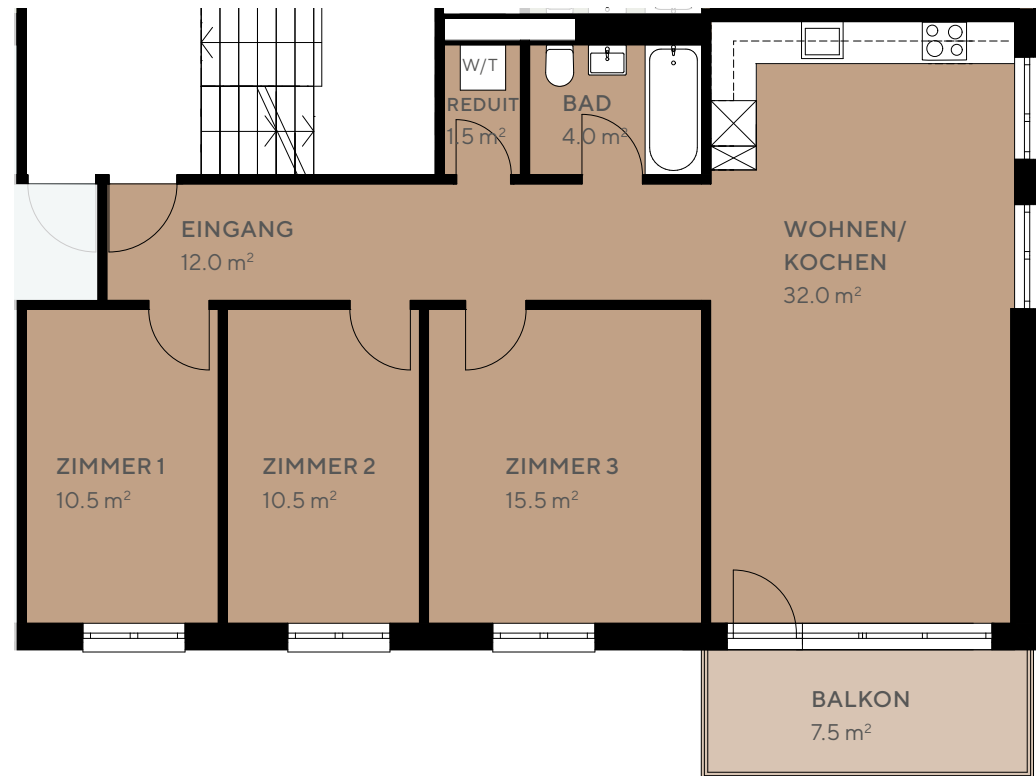

## Wohnung 12

1. Obergeschoss

### 4.0-ZIMMER-WOHNUNG

Wohnfläche: ca. 86.0 m<sup>2</sup>  
Balkon: ca. 7.5 m<sup>2</sup>

Änderungen und Abweichungen gegenüber den publizierten Angaben bleiben ausdrücklich vorbehalten. Keine Haftung.