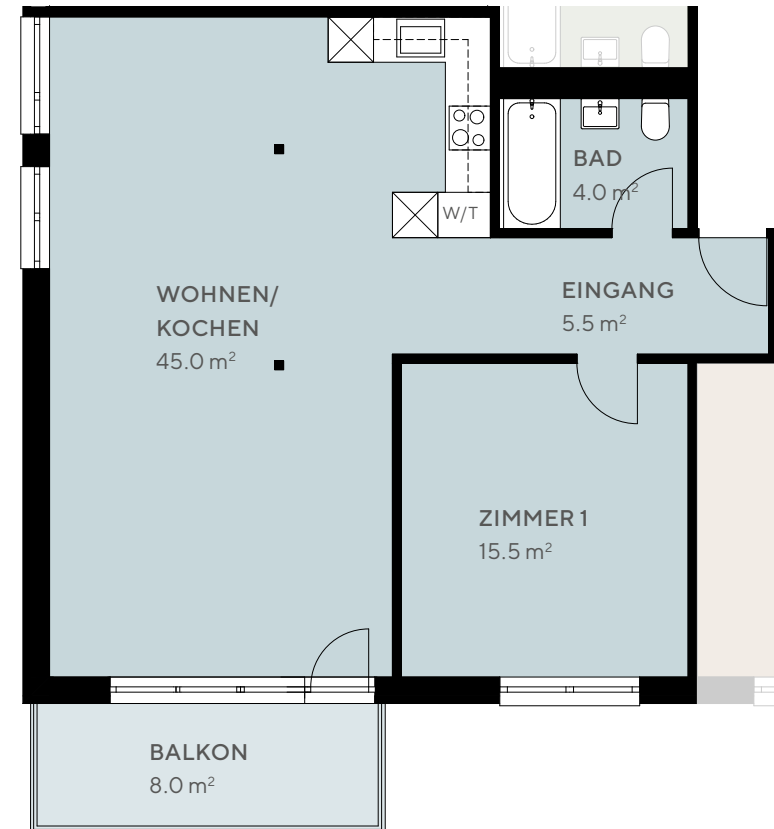

## Wohnung 13

1. Obergeschoss

### 2.5-ZIMMER-WOHNUNG

Wohnfläche: ca. 70.0 m<sup>2</sup>  
Balkon: ca. 8.0 m<sup>2</sup>

M1:100

Änderungen und Abweichungen gegenüber den publizierten Angaben bleiben ausdrücklich vorbehalten. Keine Haftung.