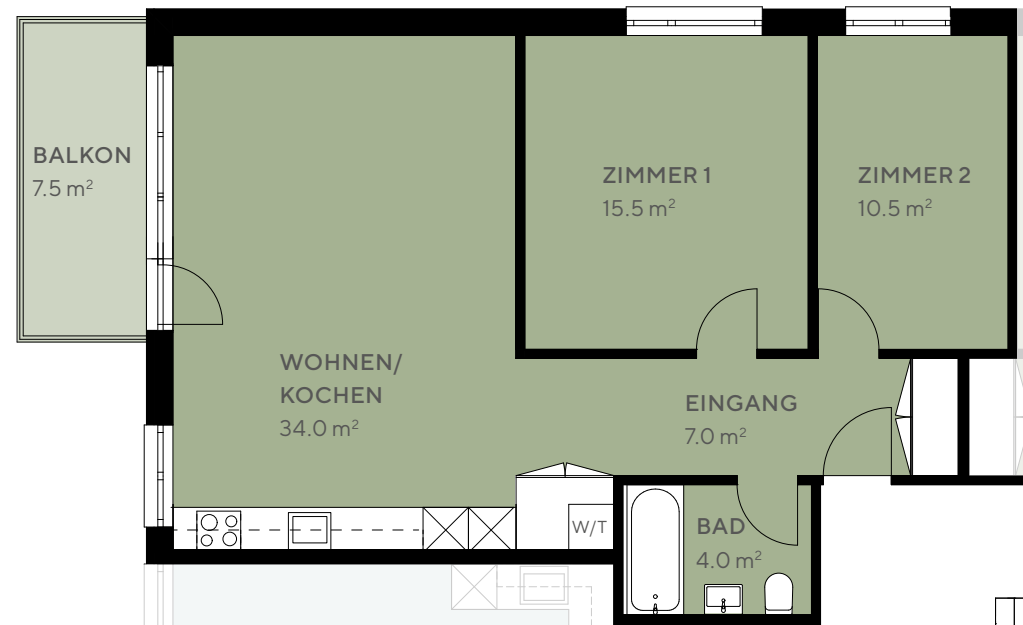

Wohnung 14

1. Obergeschoss

3.0-ZIMMER-WOHNUNG

Wohnfläche: ca. 71.0 m²
Balkon: ca. 7.5 m²

M1:100

Änderungen und Abweichungen gegenüber den publizierten Angaben bleiben ausdrücklich vorbehalten. Keine Haftung.