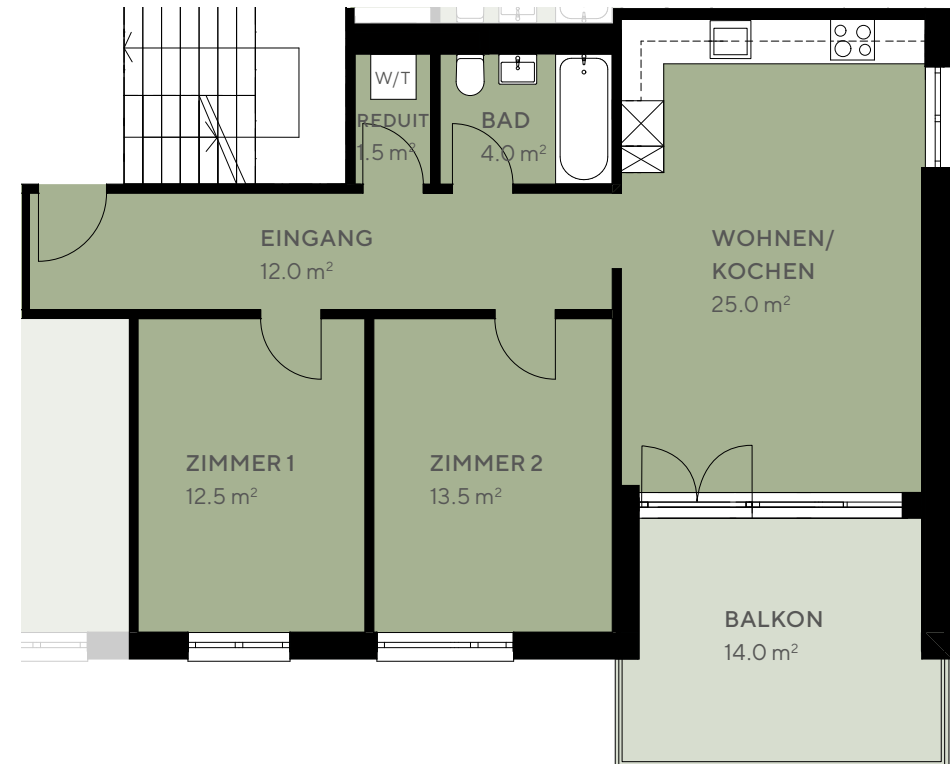

Wohnung 32

3. Obergeschoss

3.0-ZIMMER-WOHNUNG

Wohnfläche: ca. 68.5 m²
Balkon: ca. 14.5 m²

M1:100

Änderungen und Abweichungen gegenüber den publizierten Angaben bleiben ausdrücklich vorbehalten. Keine Haftung.