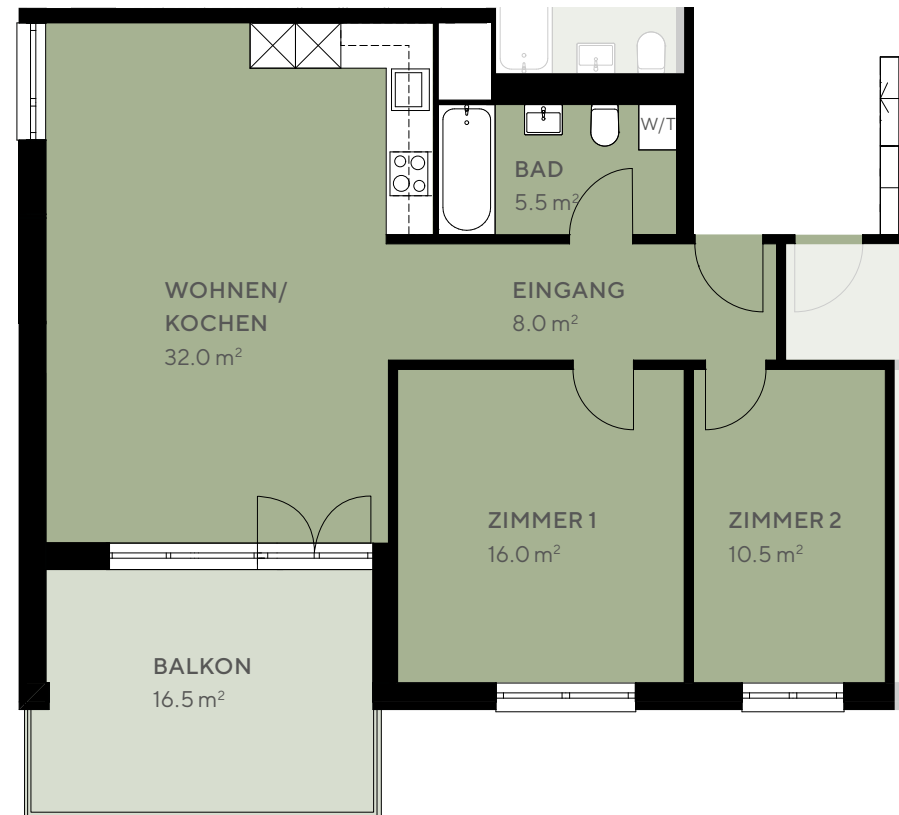

## Wohnung 33

3. Obergeschoss

### 3.0-ZIMMER-WOHNUNG

Wohnfläche: ca. 72.0 m<sup>2</sup>  
Balkon: ca. 16.5 m<sup>2</sup>

0 1m 2m 5m

M1:100

Änderungen und Abweichungen gegenüber den publizierten Angaben bleiben ausdrücklich vorbehalten. Keine Haftung.