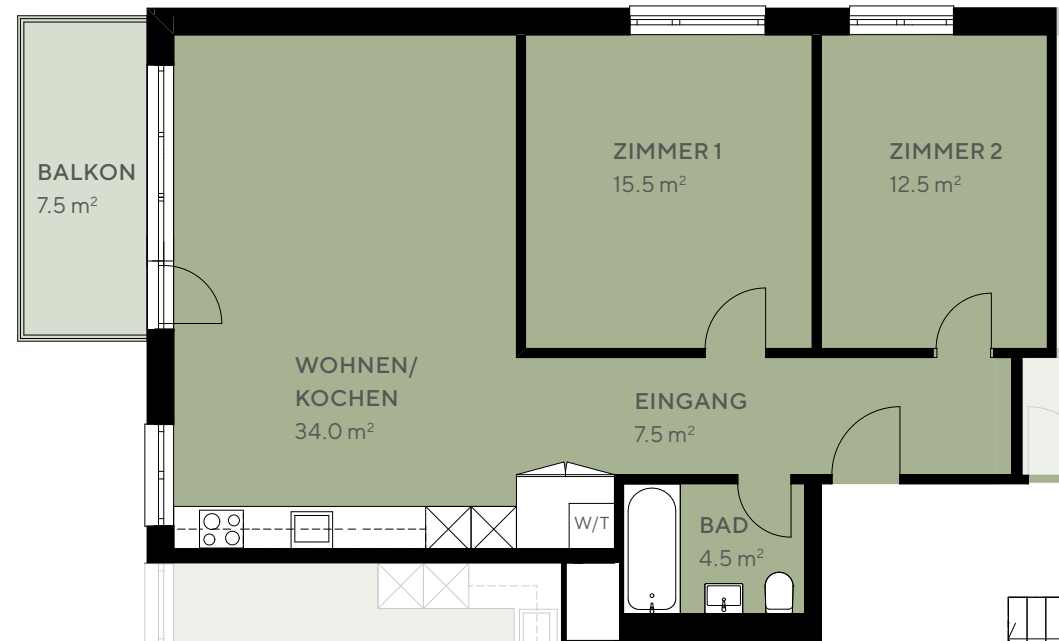

Wohnung 34

3. Obergeschoss

3.0-ZIMMER-WOHNUNG

Wohnfläche: ca. 74.0 m²
Balkon: ca. 7.5 m²

M1:100

Änderungen und Abweichungen gegenüber den publizierten Angaben bleiben ausdrücklich vorbehalten. Keine Haftung.