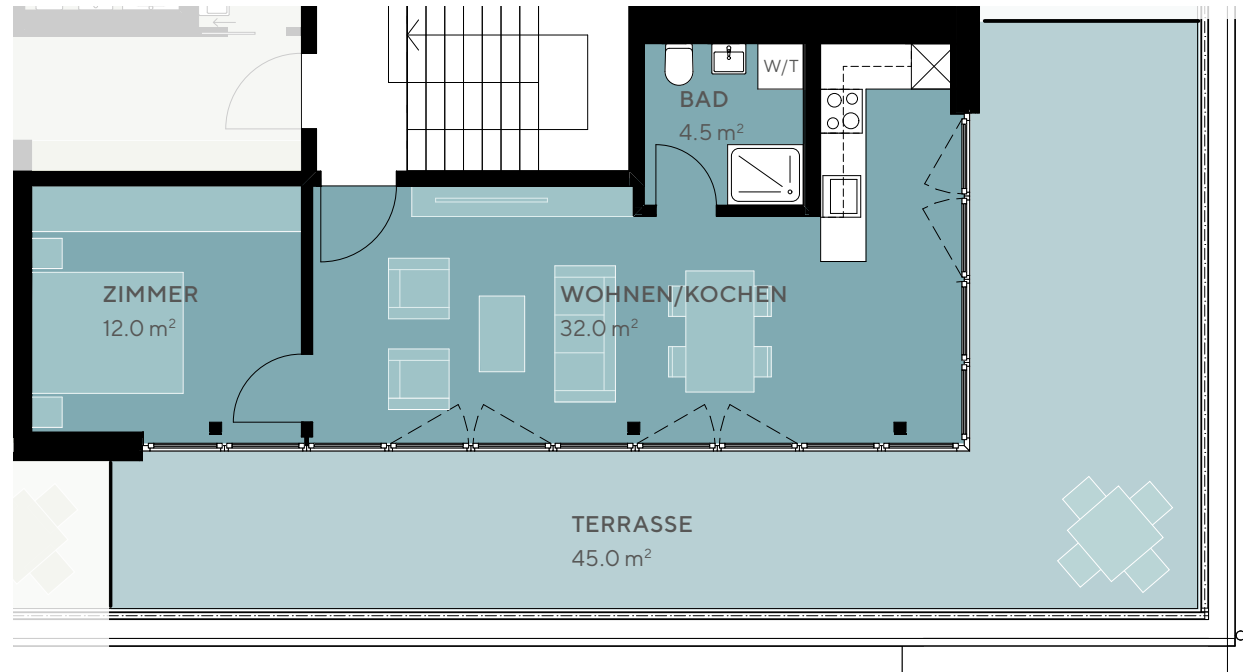

Wohnung 42

Dachgeschoss

2.0-ZIMMER-WOHNUNG

Wohnfläche: ca. 48.5 m²
Balkon: ca. 45.0 m²

M1:100

Änderungen und Abweichungen gegenüber den publizierten Angaben bleiben ausdrücklich vorbehalten. Keine Haftung.