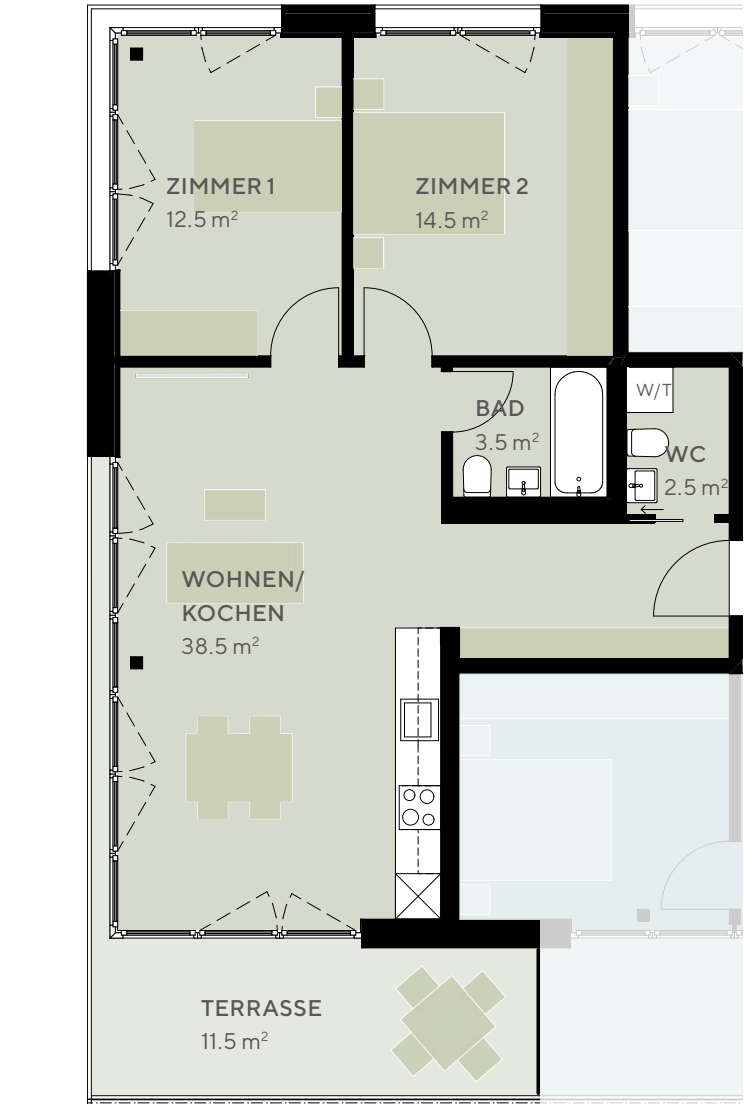

Sissila

Wohnen in
Rheinkultur

Wohnung 43

Dachgeschoss

3.5-ZIMMER-WOHNUNG

Wohnfläche: ca. 71.5 m²
Balkon: ca. 11.5 m²

0 1m 2m 5m

M1:100