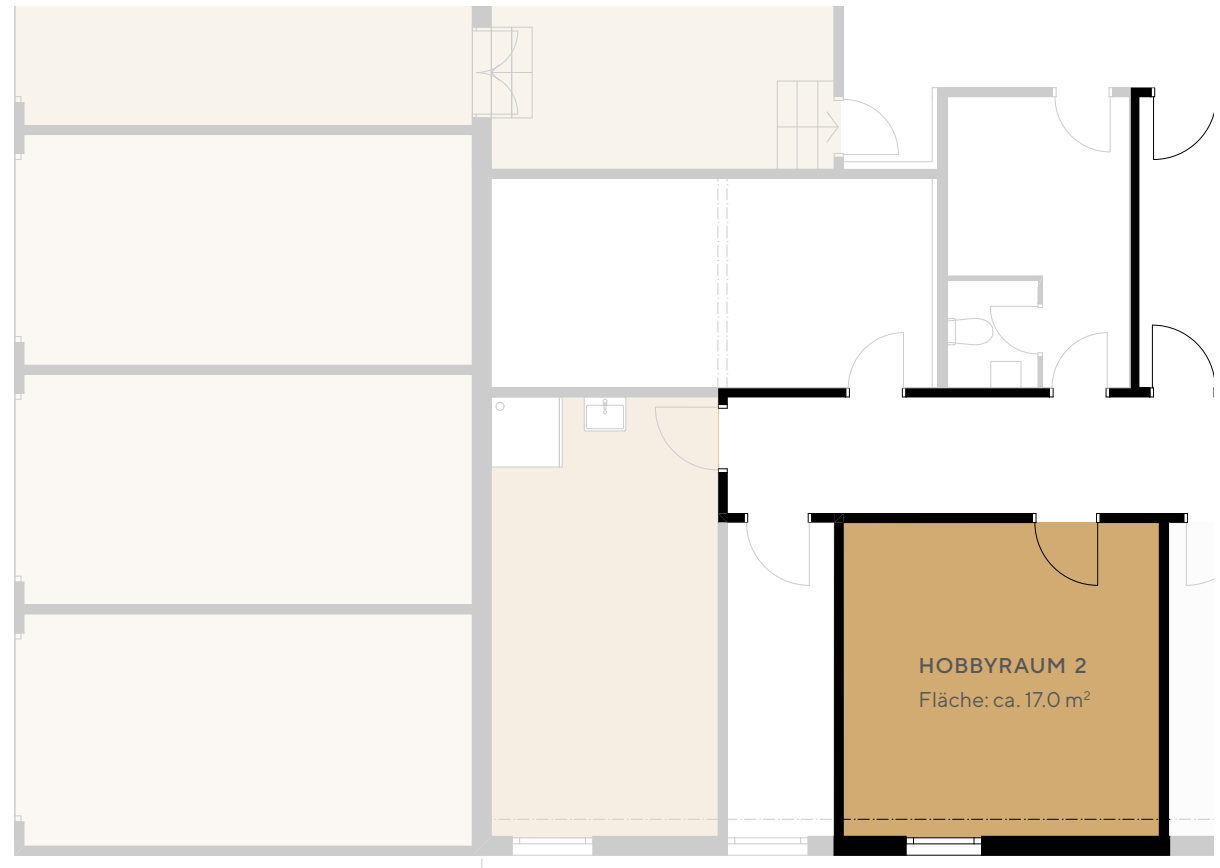

Sissila

Wohnen in
Rheinkultur

Untergeschoss

HOBBYRAUM 2

Fläche: ca. 17.0 m²

0 1m 2m 5m

M1:100

Änderungen und Abweichungen gegenüber den publizierten Angaben bleiben ausdrücklich vorbehalten. Keine Haftung.